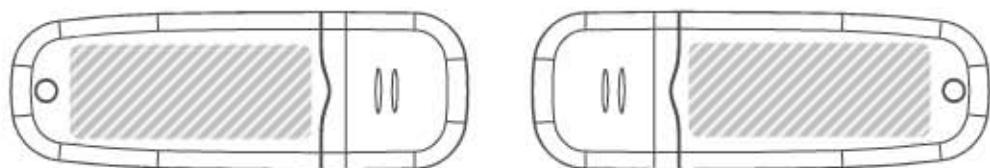

La clé USB série **Image** peut être imprimée d'un logo sans limite de couleur, indélébile et non-rayable grâce à un dôme de résine qui la recouvre. Comme la capacité d'impression est illimitée, cette clef USB est parfaite si votre logo contient des nuances de couleurs ou si vous souhaitez y imprimer une image telle qu'une photographie.

Le corps de la clé USB est recouverte d'un effet gommé et contient une attache au bout afin d'être mise sur un porte clef ou être attachée à une lanière.

### Zone d'impression

Recto: 30X12mm (1.18X0.47 inches)

Verso: 30X12mm (1.18X0.47 inches)

### Dimensions et poids

Longueur: 56mm (2.2 Pouce)

Largeur: 16mm (0.63 Pouce)

Epaisseur: 9mm (0.35 Pouce)

Poids: 9.69 Grammes (0.34 Centimètres)