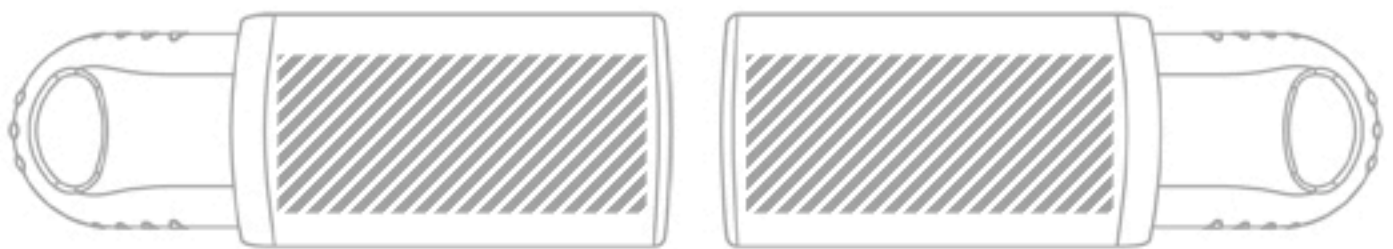

Notre gamme de clés USB *Kinetic* a été exclusivement conçue par Flashbay. Ce produit exceptionnel et innovant utilise un mécanisme glissant unique qui permet de s'affranchir d'un capuchon de protection. Nous avons également intégré une boucle en métal pour utiliser votre clé USB comme porte-clefs ou comme lanière. Les prix de tous nos produits incluent la sérigraphie de votre logo de 1 à 4 couleurs.

Spécifications techniques

Zone d'impression

Recto: 33X12mm (1.3X0.47")

Verso: 33X12mm (1.3X0.47")

Dimensions et poids

Longueur: 59mm (2.32")

Largeur: 20mm (0.79")

Épaisseur: 12mm (0.47")