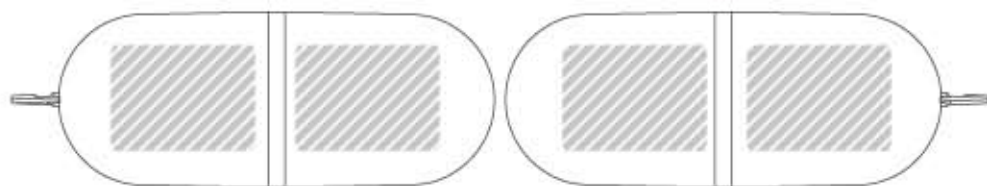

La clé USB **Pod** est une clé fun et compacte. Cette clé est proposée en standard avec un petit anneau permettant une attache facile à un porte clés et d'une large gamme de couleurs. Tous les prix incluent l'impression de 1 à 5 couleurs sur les deux faces.

Spécifications techniques

Zone d'impression

Recto: 20X14mm (0.79X0.55 inches)

Verso: 20X14mm (0.79X0.55 inches)

Dimensions et poids

Longueur: 59mm (2.32 Pouce)

Largeur: 24mm (0.94 Pouce)

Epaisseur: 12mm (0.47 Pouce)